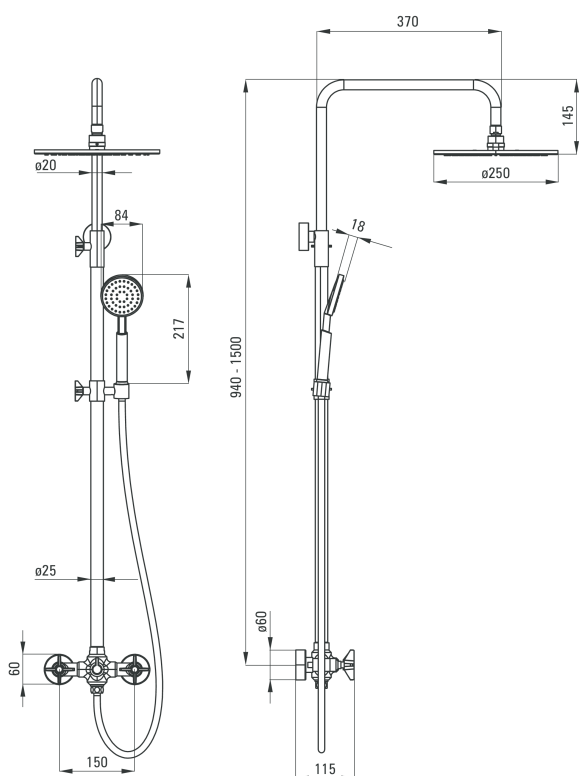

Temisto

Deszczownia z baterią natryskową

Oferta:

Kod

NAC 04QT

Dane techniczne:

Wysokość:	1500 mm
Szerokość:	370 mm
Przełącznik natrysku:	Tak
Typ mieszacza:	dwuuchwytowa
Typ baterii:	ścienna mieszaczowa

Cechy wybranego produktu

Finalista Top Design 2020

Łazienka - **Wybór Roku 2020**

Must Have 2020

Gwarancja 5 lat

Anty-twist

O-ring

Strumień deszczowy

Tylko w wybranych salonach

Szybka reakcja na włączanie/wyłączenie wody

Regulacja wypływu wody

Montaż ścienny

System anti-calc

Produkt projektowany

Regulowana wysokość

Dodatkowe informacje

- drążek o regulowanej wysokości: 940-1500 mm
- mosiężna głowica natryskowa o średnicy 250 mm
- regulacja wysokości i kąta nachylenia słuchawki
- słuchawka 1-funkcyjna o wymiarach 217x84 mm
- wąż stalowy o długości 1500 mm
- wygodne pokrętki zamiast standardowej dźwigni